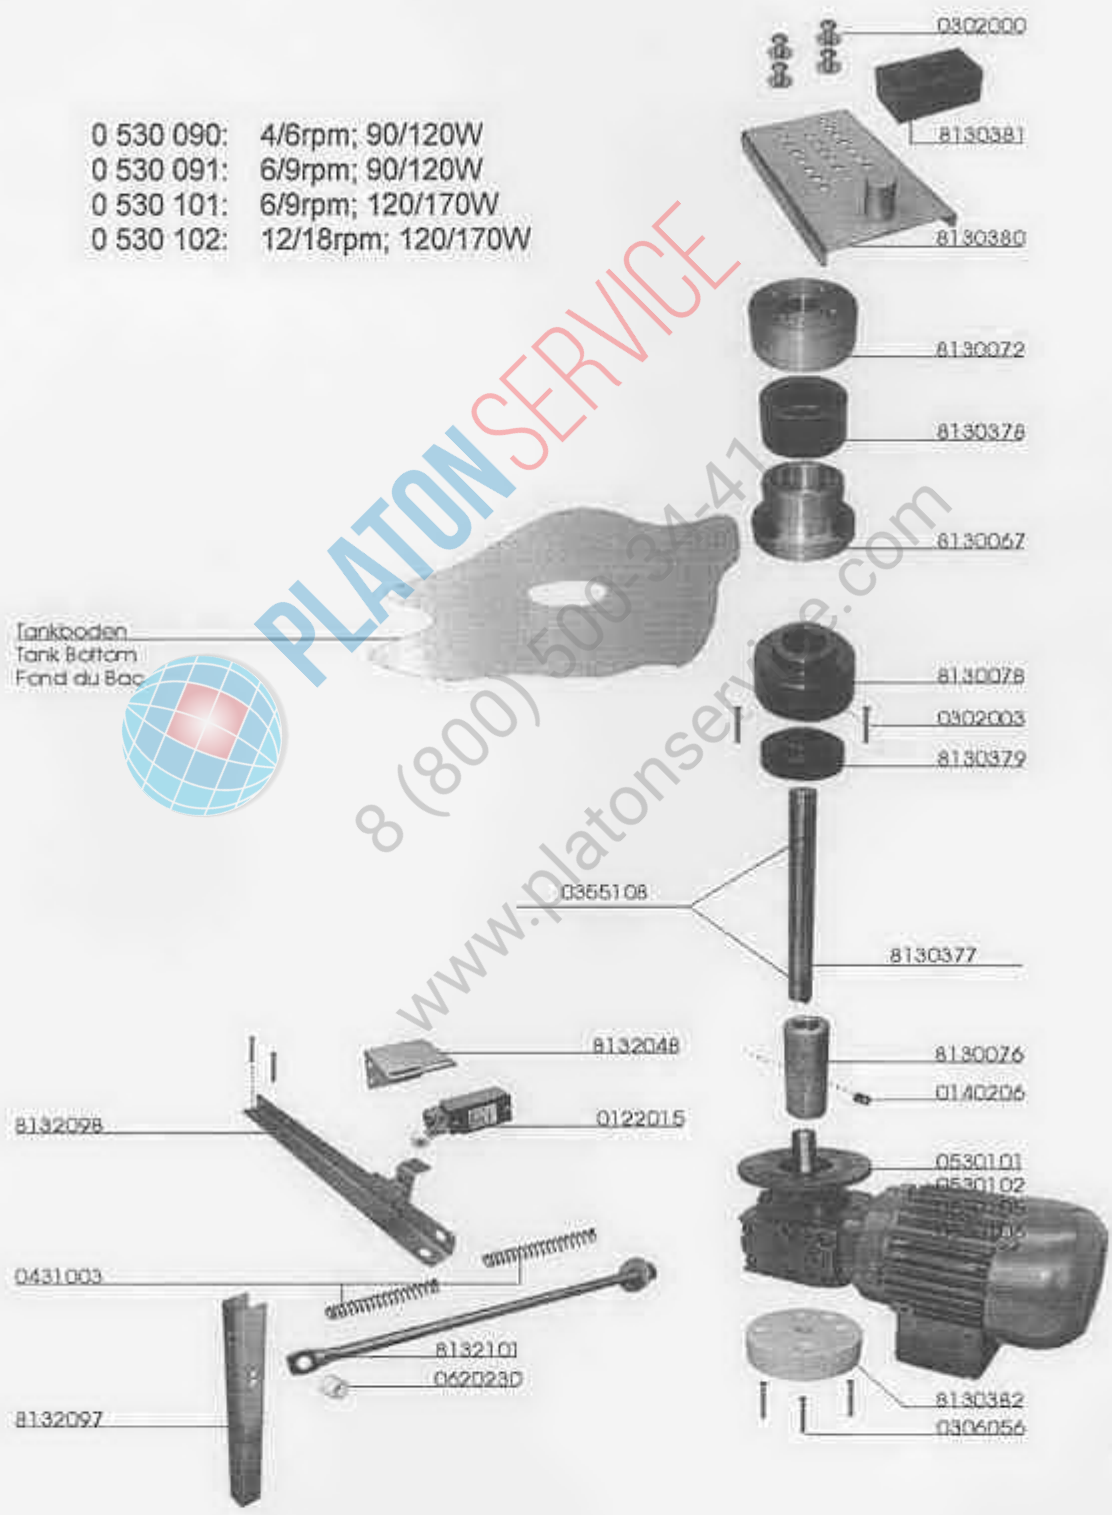

- 0 530 090: 4/6rpm; 90/120W
- 0 530 091: 6/9rpm; 90/120W
- 0 530 101: 6/9rpm; 120/170W
- 0 530 102: 12/18rpm; 120/170W

PLATON SERVICE

8 (800) 500-34-41

www.platonservice.com

8 132 013

8 132 239

8 132 014

PLATON SERVICE  
 8 (800) 500-34-4  
 www.platonservice.com

# K 200 E

## Spare Parts List

Ident.-No. 9 518 623  
1998/99

8132179	8132181
Arbeitsrichtung L-R	Arbeitsrichtung R-L
Working Direction L-R	Working Direction R-L
Sens de Travail G-D	Sens de Travail D-G

**Pos. 10**

8 101 276