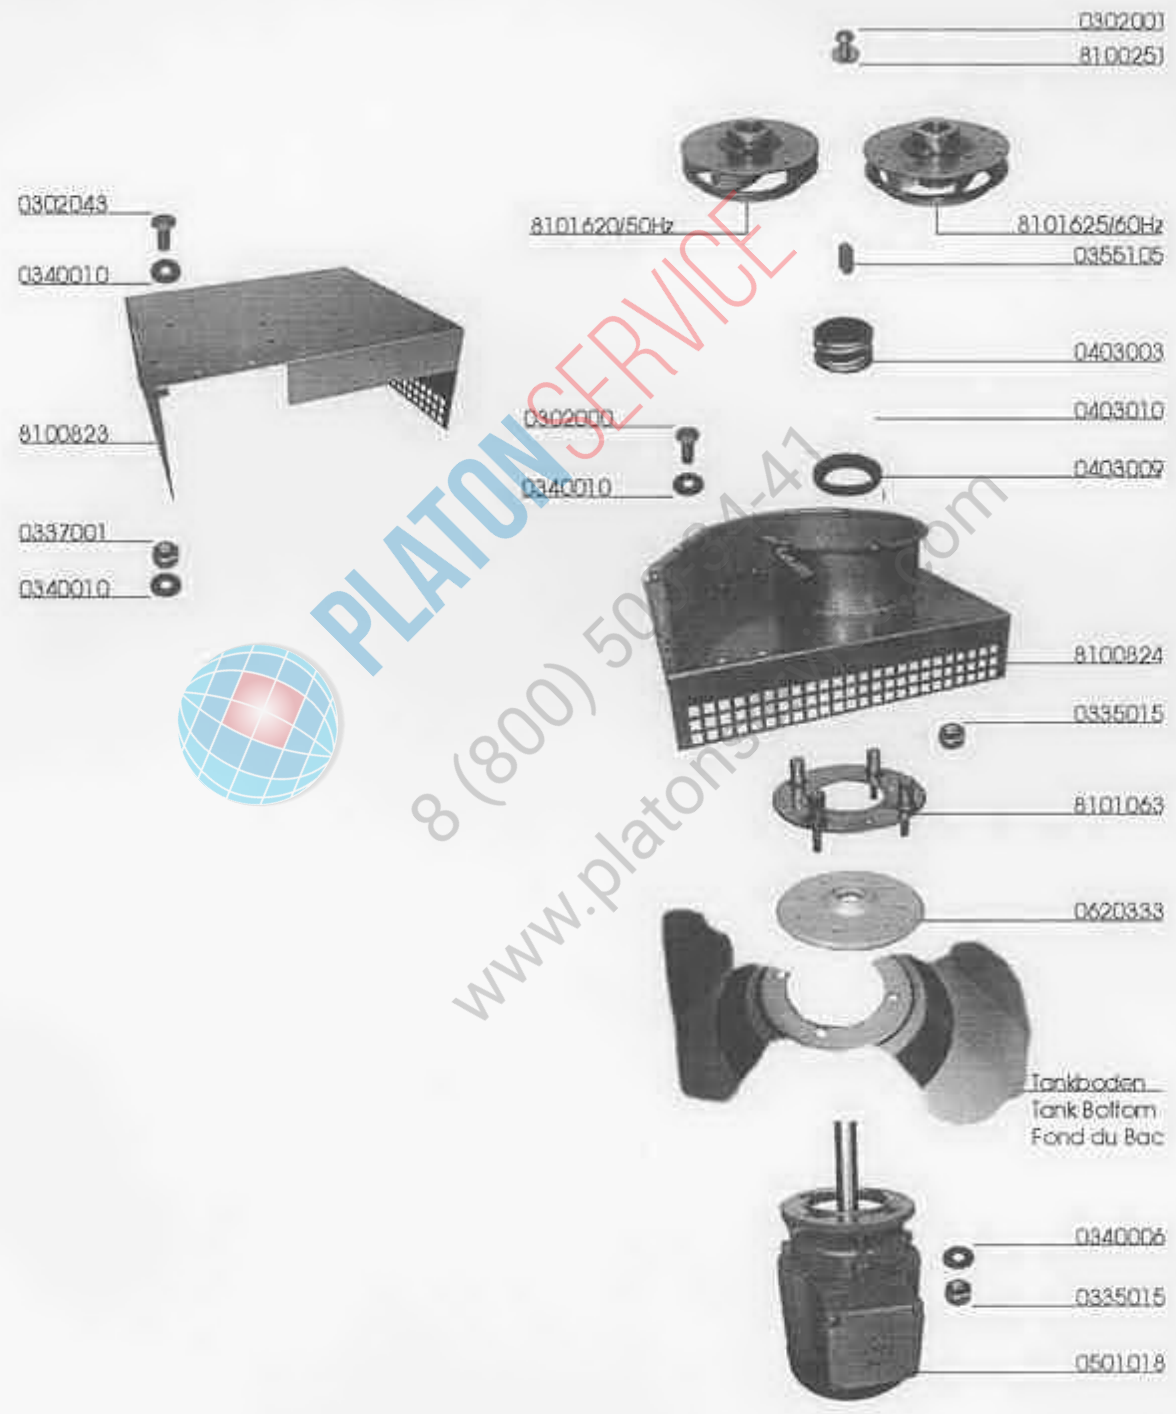

Pos. 1

PLATON SERVICE

8 (800) 50...-47
www.platons.com