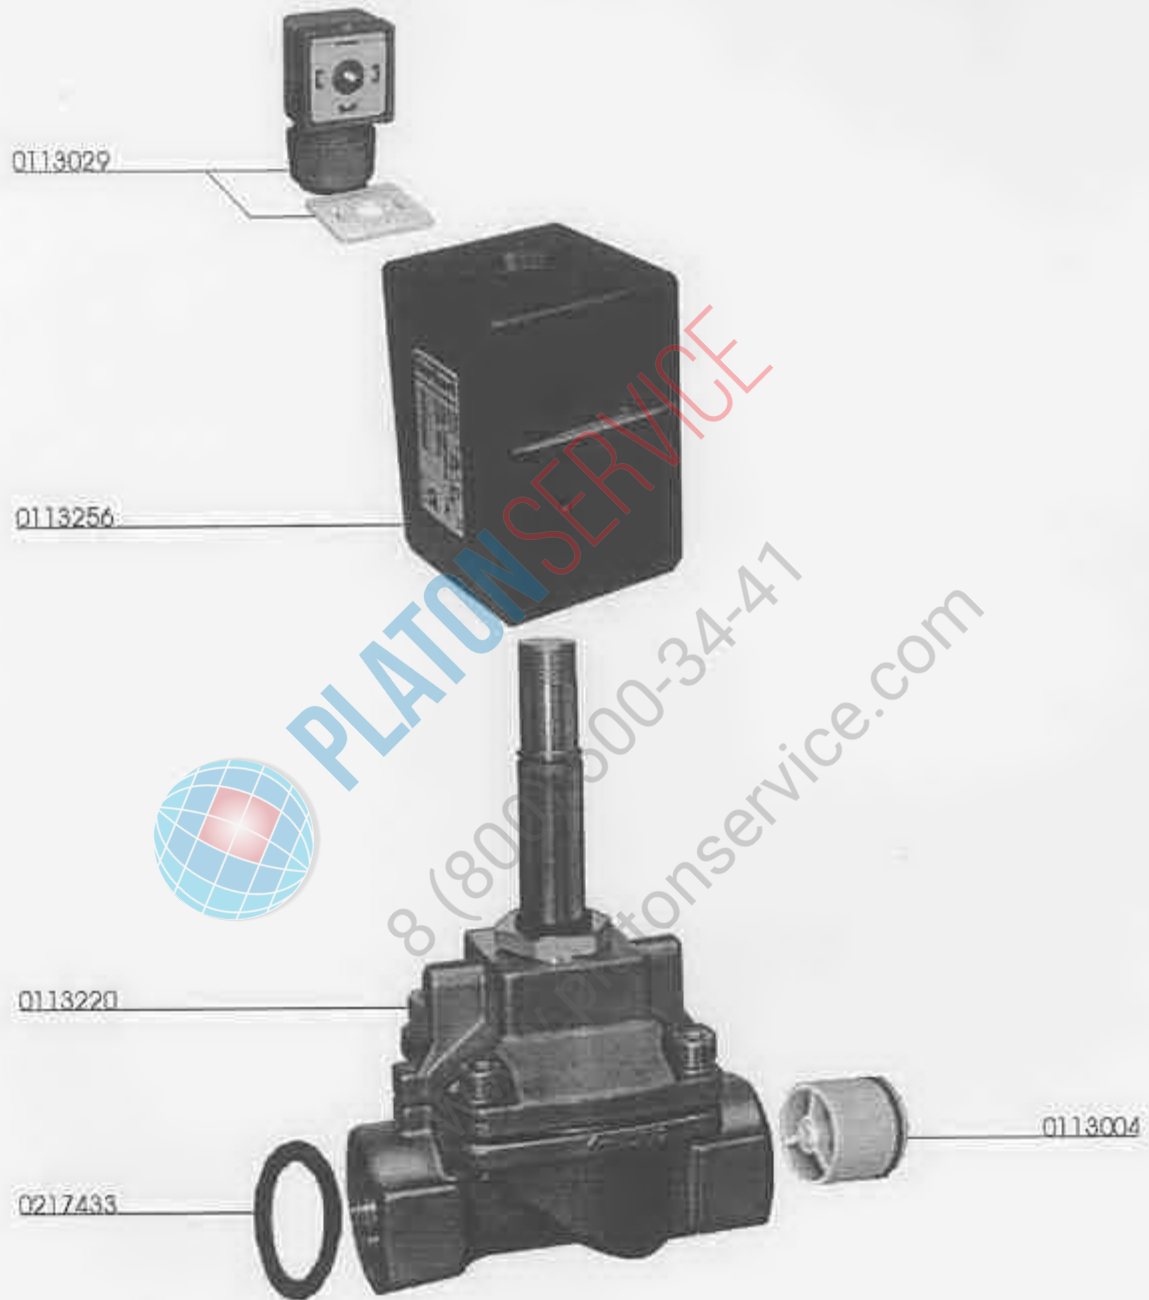

# K 200 E

## Spare Parts List

Ident.-No. 9 518 623  
1998/99

8132179	8132181
Arbeitsrichtung L-R	Arbeitsrichtung R-L
Working Direction L-R	Working Direction R-L
Sens de Travail G-D	Sens de Travail D-G

**Pos. 10**

8 101 276