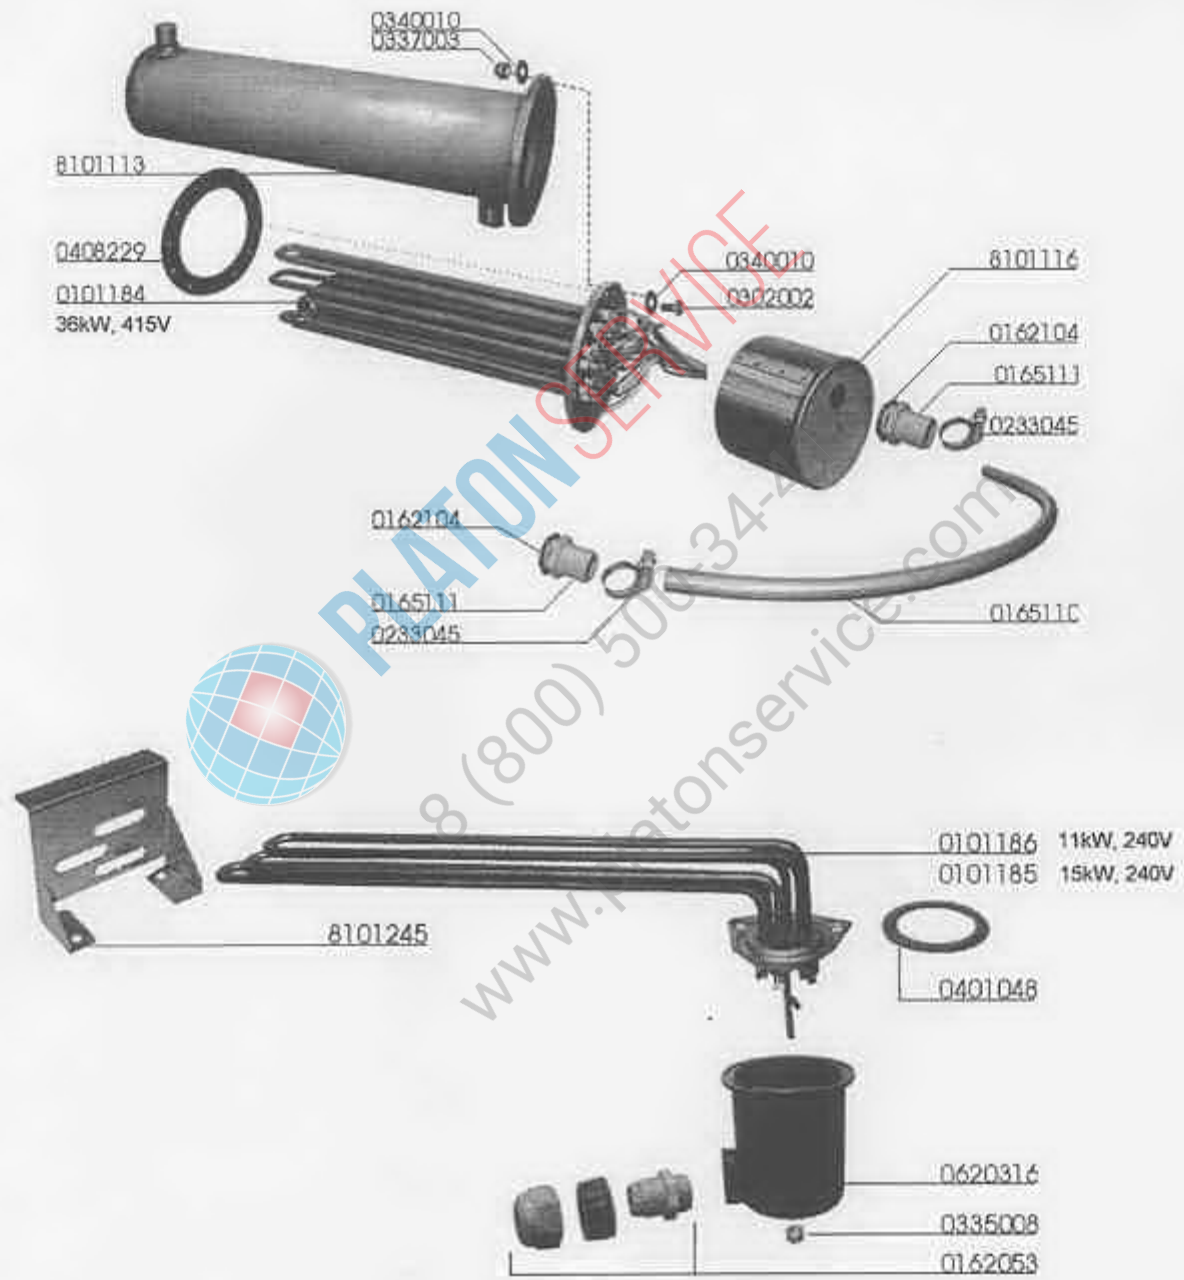

- 0 530 090: 4/6rpm; 90/120W
- 0 530 091: 6/9rpm; 90/120W
- 0 530 101: 6/9rpm; 120/170W
- 0 530 102: 12/18rpm; 120/170W

PLATON SERVICE

8 (800) 500-34-41

www.platonservice.com

8 132 013

8 132 239

8 132 014

PLATON SERVICE  
 8 (800) 500-34-4  
 www.platonservice.com

# K 200 E

## Spare Parts List

Ident.-No. 9 518 623  
1998/99

8132179	8132181
Arbeitsrichtung L-R	Arbeitsrichtung R-L
Working Direction L-R	Working Direction R-L
Sens de Travail G-D	Sens de Travail D-G

**Pos. 10**

8 101 276